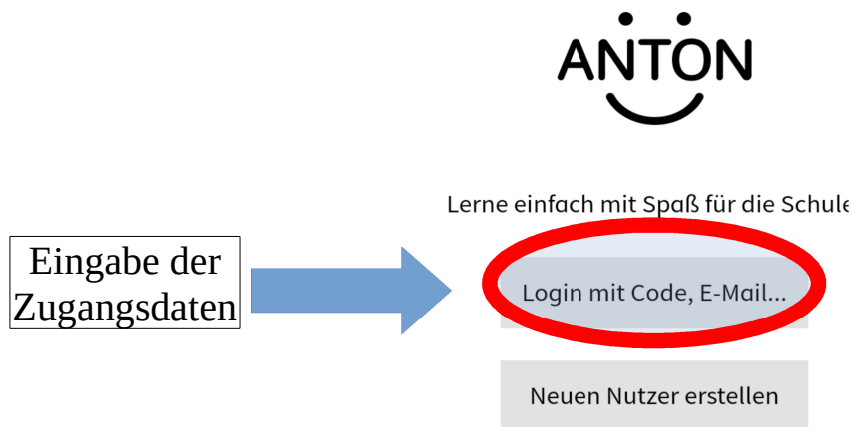

## Die Jahnschule hat eine Schullizenz für die Anton-App

Die Jahnschule hat nun eine Schullizenz für die Anton.app. Jede Schülerin und jeder Schüler hat über diese Schullizenz eigene Zugangsdaten und einen eigenen Account. Das Passwort und den QR-Code zur Anmeldung bekommen die Schülerinnen und Schüler von der Schule.

Die App kennen viele Schülerinnen und Schüler bereits aus dem Unterricht. Innerhalb der App können Aufgaben aus verschiedenen Fächern (u.a. Deutsch, Mathe, Sachunterricht) und Jahrgangsstufen bearbeitet werden. Die Inhalte orientieren sich an den aktuellen Richtlinien und Lehrplänen der Fächer. Genutzt werden kann das Programm über eine App auf dem Tablet oder Smartphone (Download im App-Store) und auch über den Browser des Computers (<https://anton.app/de>).